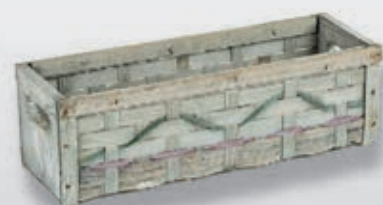

T6649-AURINA 1-33 / 2-38
1:(33x23x11h)
2:(38x28x15h)

T6650-DECOR44
(44x32x14h)

T6651-BRUNICO38
(38x21x14,5h)

T6652-TULI20
(20x20x10h)

T6653-CAMPIGLIO38
(38x21x14,5h)

T6654-MIK 1-34
(33,5x11,5x10,5h)

T6655-ART.60967G
(26x21x2h) posate incluse,
piano taglio vetro