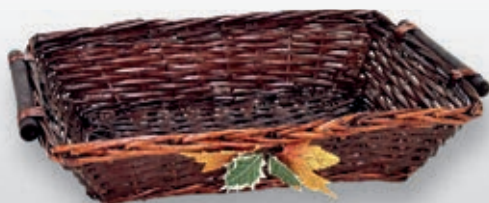

T6700-TONIO51
(51x40x16h)

T6699-RUBENS51
(51x38x13h)